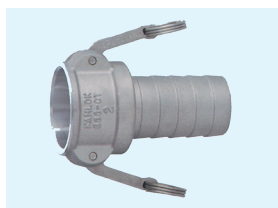

633-CT ホースシャンク ニップル径細めタイプ

サイズ	インチ	1	1 1/4	1 1/2	2	2 1/2	3	4	5	6
	ミリ	25	32	40	50	65	80	100	125	150
A	—	—	187	196	208	249	277	302	409	
B	—	—	87	96	108	137	166	191	255	
C	—	—	65	75	90	108	140	165	198	
E	—	—	31	43	55	68	90	117	142	
G	—	—	38	51	64	77	102	127	152	
K	—	—	72	83	90	104	113	127	143	
L	—	—	118	135	146	163	173	189	211	

※漏れ・抜け防止のため、アッセンブリーの際は確実に締め付けてください。