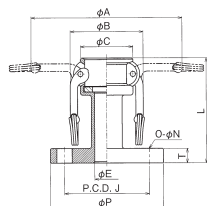

633-LBS フランジカムロック(メス) フランジ付 (JIS 10kg)

サイズ	インチ	1/2	3/4	1	1 1/4	1 1/2	2	2 1/2	3	4	5	6	8
	ミリ	15	20	25	32	40	50	65	80	100	125	150	200
A	116	116	125	181	189	199	210	254	282	307	409	—	
B	54	54	61	83	91	101	112	138	166	191	255	—	
C	41	41	47	58	65	75	90	108	140	165	198	—	
E	14	14	20	25	32	44	57	66	89	114	142	—	
J	70	75	90	100	105	120	140	150	175	210	240	—	
L	83	83	98	104	107	122	135	155	155	187	205	—	
O-N	4-15	4-15	4-19	4-19	4-19	4-19	4-19	8-19	8-19	8-23	8-23	—	
P	95	100	125	135	140	155	180	185	210	250	280	—	
T	15	15	18	18	18	18	18	22	24	24	24	—	

※在庫僅少品ですので、在庫及び納期につきましてはお問い合わせください。
※標準品JIS 10K相当品以外のフランジにつきましては、お問い合わせください。