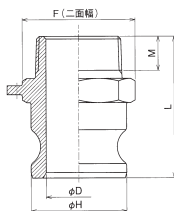

633-FB

カムロックアダプター 雄ネジ

サイズ	インチ	1/2	3/4	1	1 1/4	1 1/2	2	2 1/2	3	4	5	6	8
	ミリ	15	20	25	32	40	50	65	80	100	125	150	200
D		14	18	22	29	35	45	53	70	94	121	149	203
F		35	35	41	48	59	68	84	100	129	149	196	260
H		32	32	37	45	53	63	76	92	120	146	176	241
L		59	59	73	82	85	95	102	106	123	125	127	169
M		16	16	18	21	21	25	29	31	37	38	37	50

※4"以下はダイカストになります。
※1/2"アダプターは3/4"カプラーに接続できます。
※ネジはJIS管用テーパネジ(R)です。
※タンクローリー用Mネジ品(2-1/2"、3"、4")もごさいますのでお問い合わせください。