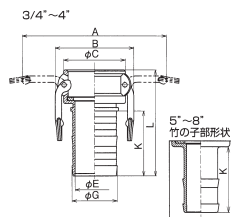

# カムロック(OPW)

材質：アルミ合金

単位：mm

## 633-C カムロックカプラーホースシャンク

サイズ	インチ	1/2	3/4	1	1 1/4	1 1/2	2	2 1/2	3	4	5	6	8
	ミリ	15	20	25	32	40	50	65	80	100	125	150	200
A	—	109	130	179	187	196	208	249	277	302	409	474	
B	—	61	67	79	87	96	108	137	166	191	255	320	
C	—	41	47	58	65	75	90	108	140	165	198	264	
E	—	15	20	26	33	44	56	69	91	114	142	188	
G	—	21	27	34	40	53	67	79	105	134	157	207	
K	—	51	58	59	74	87	93	113	127	127	146	150	
L	—	94	110	121	136	157	160	185	200	189	214	252	

### カムロックアダプターダストプラグ

サイズ	インチ	1/2	3/4	1	1 1/4	1 1/2	2	2 1/2	3	4	5	6	8
	ミリ	15	20	25	32	40	50	65	80	100	125	150	200
H		—	32	37	45	53	63	76	92	120	146	176	241
L1		—	36	46	51	54	57	62	61	63	69	76	105
L2		—	26	36	41	44	47	51	51	53	55	60	89