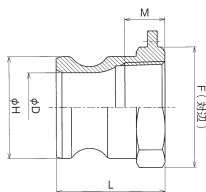

633-AB

カムロックアダプター 雌ネジ

サイズ	インチ	1/2	3/4	1	1 1/4	1 1/2	2	2 1/2	3	4	5	6	8
	ミリ	15	20	25	32	40	50	65	80	100	125	150	200
D		14	19	24	29	35	46	56	71	98	121	149	203
F		35	35	41	50	59	68	84	100	129	149	191	260
H		32	32	37	45	53	63	76	92	120	146	176	241
L		41	41	50	56	57	62	84	71	81	85	86	111
M		15	15	18	19	21	25	28	31	37	40	41	41

※4"以下はダイカストになります。
※1/2"アダプターは3/4"カプラーに接続できます。
※ネジはJIS管用テーパネジ(Rc)です。
※タンクローリー用Mネジ品(2-1/2"、3"、4")もごさいますのでお問い合わせください。