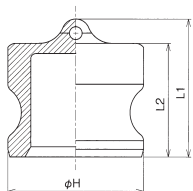

634-A

カムロックアダプターダストプラグ

サイズ	インチ	1/2	3/4	1	1 1/4	1 1/2	2	2 1/2	3	4	5	6	8
	ミリ	15	20	25	32	40	50	65	80	100	125	150	200
H		—	32	37	45	53	63	76	92	120	146	176	241
L1		—	36	46	51	54	57	62	61	63	69	76	105
L2		—	26	36	41	44	47	51	51	53	55	60	89

※4"以下はダイカストになります。
※1/2"アダプターは3/4"カプラーに接続できます。
※1/2"と3/4"は共用です。