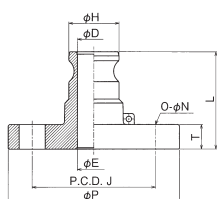

633-LAS

フランジカムロック(オス)フランジ付(JIS10kg)

サイズ	インチ	1/2	3/4	1	1 1/4	1 1/2	2	2 1/2	3	4	5	6	8
	ミリ	15	20	25	32	40	50	65	80	100	125	150	200
D		20	20	24	29	39	46	56	73	98	122	148	—
E		20	20	24	32	38	46	54	73	98	120	145	—
H		32	32	37	45	53	63	76	92	120	146	176	—
J		70	75	90	100	105	120	140	150	175	210	240	—
L		57	58	71	80	77	93	102	97	111	118	109	—
O-N		4-15	4-15	4-19	4-19	4-19	4-19	4-19	8-19	8-19	8-23	8-23	—
P		95	100	125	135	140	155	175	185	210	250	280	—
T		15	16	18	18	20	20	22	22	24	24	22	—

※在庫僅少品ですので、在庫及び納期につきましてはお問い合わせください。
※標準品JIS 10K相当品以外のフランジにつきましては、お問い合わせください。

※予告なしに品質・性能・改善のため寸法を変更する事があります。