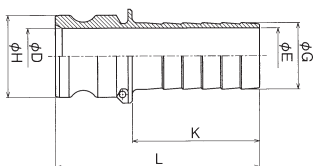

633-ET

ホースシャンク

ニップル径細めタイプ

サイズ	インチ	1	1 1/4	1 1/2	2	2 1/2	3	4	5	6
	ミリ	25	32	40	50	65	80	100	125	150
D		—	—	34	40	55	64	87	115	149
E		—	—	31	44	55	69	92	117	142
H		—	—	53	63	76	92	120	146	176
G		—	—	38	51	64	77	102	127	152
K		—	—	72	83	90	104	113	127	143
L		—	—	126	142	154	167	182	206	221

※漏れ・抜け防止のため、アッセンブリーの際は確実に締め付けてください。