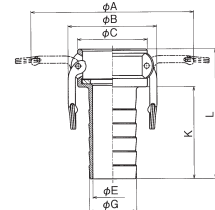

633-CT ホースシャンク ニップル径細めタイプ

サイズ	インチ	1	1 1/4	1 1/2	2	2 1/2	3	4	5	6
	ミリ	25	32	40	50	65	80	100	125	150
A	—	—	187	196	208	249	277	302	409	
B	—	—	87	96	108	137	166	191	255	
C	—	—	65	75	90	108	140	165	198	
E	—	—	31	43	55	68	90	117	142	
G	—	—	38	51	64	77	102	127	152	
K	—	—	72	83	90	104	113	127	143	
L	—	—	118	135	146	163	173	189	211	

※漏れ・抜け防止のため、アッセンブリーの際は確実に締め付けてください。