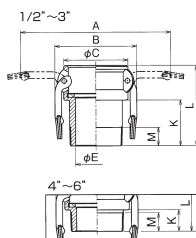

633-BB カムロックカプラー 雄ネジ