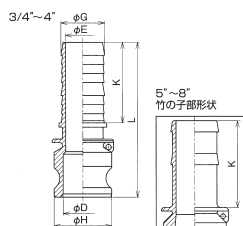

カムロック(OPW)

材質：アルミ合金

単位：mm

633-E

カムロックアダプターホースシャンク

サイズ	インチ	1/2	3/4	1	1 1/4	1 1/2	2	2 1/2	3	4	5	6	8
	ミリ	15	20	25	32	40	50	65	80	100	125	150	200
D		—	20	21	28	33	44	56	70	96	114	149	203
E		—	14	18	24	29	39	51	65	90	114	142	188
G		—	21	27	34	40	53	67	79	105	134	157	207
H		—	32	37	45	53	63	76	92	120	146	176	241
K		—	51	58	59	74	87	93	113	127	127	146	150
L		—	101	114	126	143	164	169	190	209	196	224	266

※4"以下はダイカストになります。
※サイズにより竹の子部形状が異なります。