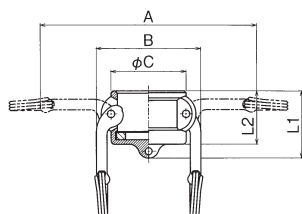

634-B カムロックダストキャップ

サイズ	インチ	1/2	3/4	1	1 1/4	1 1/2	2	2 1/2	3	4	5	6	8
	ミリ	15	20	25	32	40	50	65	80	100	125	150	200
A	—	109	130	179	187	196	208	249	277	302	409	474	
B	—	61	67	79	87	96	108	137	166	191	255	320	
C	—	41	47	58	65	75	90	108	140	165	198	264	
L1	—	43	50	57	57	63	68	71	72	76	84	121	
L2	—	34	41	47	47	54	57	61	61	63	68	102	

※4"以下はダイカストになります。 ※3/4"カプラーは1/2"アダプターに接続できます。
※1/2"と3/4"は共用です。

634-BK (2" 3" 4")

ロック付注文製作品