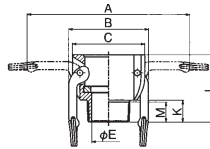

ポリプロピレン製カムロック

633-DB

サイズ	インチ	1/2	3/4	1	1 1/4	1 1/2	2	2 1/2	3	4
	ミリ	15	20	25	32	40	50	65	80	100
A	-	116	125	-	189	199	-	254	-	-
B	-	54	61	-	91	101	-	138	-	-
C	-	57	64	-	82	94	-	130	-	-
F	-	41	51	-	68	81	-	108	-	-
L	-	57	66	-	71	79	-	94	-	-
M	-	19	20	-	22	20	-	32	-	-

633-AB

サイズ	インチ	1/2	3/4	1	1 1/4	1 1/2	2	2 1/2	3	4
	ミリ	15	20	25	32	40	50	65	80	100
D	-	20	22	-	38	48	-	74	-	-
F	-	42	51	-	67	81	-	108	-	-
H	-	32	37	-	54	63	-	92	-	-
L	-	51	59	-	67	77	-	95	-	-
M	-	20	20	-	22	22	-	32	-	-

633-BB

サイズ	インチ	1/2	3/4	1	1 1/4	1 1/2	2	2 1/2	3	4
	ミリ	15	20	25	32	40	50	65	80	100
A	-	116	125	-	189	199	-	254	-	-
B	-	54	61	-	91	101	-	138	-	-
C	-	57	64	-	82	94	-	130	-	-
E	-	19	24	-	38	48	-	72	-	-
K	-	23	25	-	25	29	-	35	-	-
L	-	58	71	-	77	86	-	96	-	-
M	-	19	22	-	21	25	-	31	-	-

634-A

サイズ	インチ	1	1 1/2	2	3
	ミリ	25	40	50	80
H		37	54	63	92
L1		45	55	59	74
L2		33	42	46	58

※予告なしに品質・性能・改善のため寸法を変更する事があります。