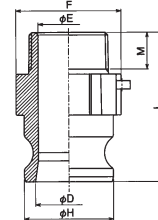

ポリプロピレン製カムロック

633-DB

サイズ	インチ	1/2	3/4	1	1 1/4	1 1/2	2	2 1/2	3	4
	ミリ	15	20	25	32	40	50	65	80	100
A	-	116	125	-	189	199	-	254	-	-
B	-	54	61	-	91	101	-	138	-	-
C	-	57	64	-	82	94	-	130	-	-
F	-	41	51	-	68	81	-	108	-	-
L	-	57	66	-	71	79	-	94	-	-
M	-	19	20	-	22	20	-	32	-	-

633-AB

サイズ	インチ	1/2	3/4	1	1 1/4	1 1/2	2	2 1/2	3	4
	ミリ	15	20	25	32	40	50	65	80	100
D	-	20	22	-	38	48	-	74	-	-
F	-	42	51	-	67	81	-	108	-	-
H	-	32	37	-	54	63	-	92	-	-
L	-	51	59	-	67	77	-	95	-	-
M	-	20	20	-	22	22	-	32	-	-

633-BB

サイズ	インチ	1/2	3/4	1	1 1/4	1 1/2	2	2 1/2	3	4
	ミリ	15	20	25	32	40	50	65	80	100
A	-	116	125	-	189	199	-	254	-	-
B	-	54	61	-	91	101	-	138	-	-
C	-	57	64	-	82	94	-	130	-	-
E	-	19	24	-	38	48	-	72	-	-
K	-	23	25	-	25	29	-	35	-	-
L	-	58	71	-	77	86	-	96	-	-
M	-	19	22	-	21	25	-	31	-	-

633-FB

サイズ	インチ	1/2	3/4	1	1 1/4	1 1/2	2	2 1/2	3	4
	ミリ	15	20	25	32	40	50	65	80	100
D	-	20	22	-	38	48	-	74	-	-
E	-	19	24	-	38	48	-	72	-	-
F	-	42	51	-	67	81	-	108	-	-
H	-	32	37	-	54	63	-	92	-	-
L	-	74	84	-	92	104	-	130	-	-
M	-	20	20	-	22	24	-	31	-	-