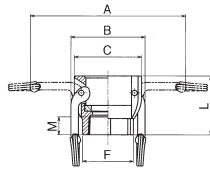

ポリプロピレン製カムロック

633-DB

サイズ	インチ	1/2	3/4	1	1 1/4	1 1/2	2	2 1/2	3	4
	ミリ	15	20	25	32	40	50	65	80	100
A	-	116	125	-	189	199	-	254	-	-
B	-	54	61	-	91	101	-	138	-	-
C	-	57	64	-	82	94	-	130	-	-
F	-	41	51	-	68	81	-	108	-	-
L	-	57	66	-	71	79	-	94	-	-
M	-	19	20	-	22	20	-	32	-	-

633-AB

サイズ	インチ	1/2	3/4	1	1 1/4	1 1/2	2	2 1/2	3	4
	ミリ	15	20	25	32	40	50	65	80	100
D	-	20	22	-	38	48	-	74	-	-
F	-	42	51	-	67	81	-	108	-	-
H	-	32	37	-	54	63	-	92	-	-
L	-	51	59	-	67	77	-	95	-	-
M	-	20	20	-	22	22	-	32	-	-

633-BB

サイズ	インチ	1/2	3/4	1	1 1/4	1 1/2	2	2 1/2	3	4
	ミリ	15	20	25	32	40	50	65	80	100
A	-	116	125	-	189	199	-	254	-	-
B	-	54	61	-	91	101	-	138	-	-
C	-	57	64	-	82	94	-	130	-	-
E	-	19	24	-	38	48	-	72	-	-
K	-	23	25	-	25	29	-	35	-	-
L	-	58	71	-	77	86	-	96	-	-
M	-	19	22	-	21	25	-	31	-	-

634-A

サイズ	インチ	1	1 1/2	2	3
	ミリ	25	40	50	80
H		37	54	63	92
L1		45	55	59	74
L2		33	42	46	58

※予告なしに品質・性能・改善のため寸法を変更する事があります。