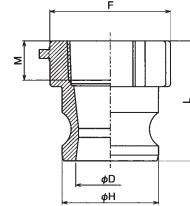

ポリプロピレン製カムロック

633-DB

サイズ	インチ	1/2	3/4	1	1 1/4	1 1/2	2	2 1/2	3	4
	ミリ	15	20	25	32	40	50	65	80	100
A	-	116	125	-	189	199	-	254	-	-
B	-	54	61	-	91	101	-	138	-	-
C	-	57	64	-	82	94	-	130	-	-
F	-	41	51	-	68	81	-	108	-	-
L	-	57	66	-	71	79	-	94	-	-
M	-	19	20	-	22	20	-	32	-	-

633-AB

サイズ	インチ	1/2	3/4	1	1 1/4	1 1/2	2	2 1/2	3	4
	ミリ	15	20	25	32	40	50	65	80	100
D	-	20	22	-	38	48	-	74	-	-
F	-	42	51	-	67	81	-	108	-	-
H	-	32	37	-	54	63	-	92	-	-
L	-	51	59	-	67	77	-	95	-	-
M	-	20	20	-	22	22	-	32	-	-

633-BB

サイズ	インチ	1/2	3/4	1	1 1/4	1 1/2	2	2 1/2	3	4
	ミリ	15	20	25	32	40	50	65	80	100
A	-	116	125	-	189	199	-	254	-	-
B	-	54	61	-	91	101	-	138	-	-
C	-	57	64	-	82	94	-	130	-	-
E	-	19	24	-	38	48	-	72	-	-
K	-	23	25	-	25	29	-	35	-	-
L	-	58	71	-	77	86	-	96	-	-
M	-	19	22	-	21	25	-	31	-	-

634-A

サイズ	インチ	1	1 1/2	2	3
	ミリ	25	40	50	80
H		37	54	63	92
L1		45	55	59	74
L2		33	42	46	58

※予告なしに品質・性能・改善のため寸法を変更する事があります。