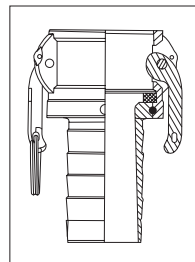

カムロックカップリング(材質アルミ製)

VA異径 MR-VA

サイズ	品番	全長L	B
65(メス)×50(オス)	MR-VA	75L	63
75×65	MR-VA	85L	76
100×75	MR-VA	90L	92
125×100	MR-VA	90L	120
150×125	MR-VA	105L	146

カムロックオス×衛生メス(VA)同径 M-VA

サイズ	品番	全長L	B
50	M-VA	70L	63
65	M-VA	75L	76
75	M-VA	80L	92
100	M-VA	90L	120
125	M-VA	90L	146

カムロックメスオス段違いタイプ

サイズ	全長L	B
65(メス)×50(オス)	152L	65
75×65	164L	76
100×75	170L	92
125×100	185L	120
150×125	200L	146

633-D付きソケット

サイズ：100

ストレート(自在型) ソケット衛生ネジメス付

サイズ：4

異径型ソケット

サイズ：4"×3"・5"×4"

KAS-Cネックフリー型(自在型)

材質：AL

サイズ：1 1/2"・2"・2 1/2"・3"・4"・6"
OPW・OZ・MAX-LOK 共互換性あり