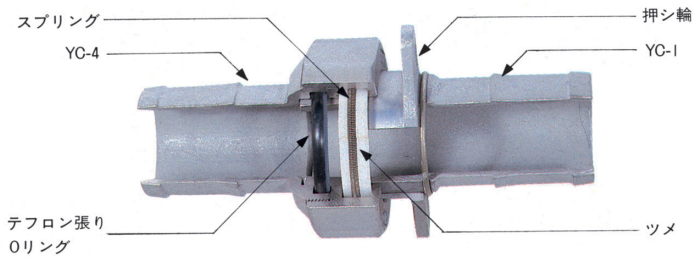

# YONEカップリング

使用圧力

## YC-4

単位：mm

サイズ	D	D <sub>1</sub>	d	L	L <sub>1</sub>
20	51	20.6	14	82	50
25	57	27.0	20	90	58
40	76	39.7	32	95	60
50	91	52.4	44	110	70
65	106	65.1	56	122	80
80	127	77.8	68	150	100
100	166	103.2	90	175	110
125	195	128.6	115	200	130
150	225	154.0	140	225	150

## YC-5B

サイズ	D	d	L	ℓ	PS-S
20	51	16	59	15	¾
25	57	22	60	16	1
40	76	34	71	22	1½
50	91	46	77	22	2
65	106	58	86	26	2½
80	127	70	92	26	3
100	166	98	120	32	4
125	195	122	128	35	5
150	225	146	135	35	6