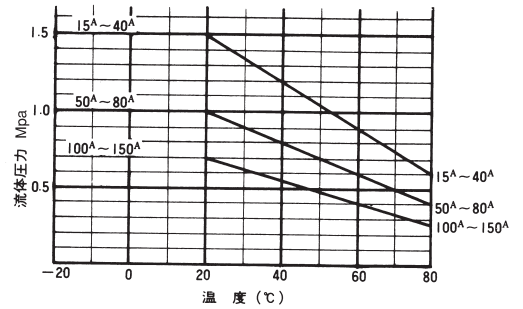

## YC-4

単位：mm

サイズ	D	D <sub>1</sub>	d	L	L <sub>1</sub>
20	51	20.6	14	82	50
25	57	27.0	20	90	58
40	76	39.7	32	95	60
50	91	52.4	44	110	70
65	106	65.1	56	122	80
80	127	77.8	68	150	100
100	166	103.2	90	175	110
125	195	128.6	115	200	130
150	225	154.0	140	225	150

## YC-5B

サイズ	D	d	L	ℓ	PS-S
20	51	16	59	15	¾
25	57	22	60	16	1
40	76	34	71	22	1½
50	91	46	77	22	2
65	106	58	86	26	2½
80	127	70	92	26	3
100	166	98	120	32	4
125	195	122	128	35	5
150	225	146	135	35	6

## YC-6

サイズ	D	d	d <sub>1</sub>	L	O	t	C
20	51	16	19	64	100	14	75
25	57	22	25	64	125	14	90
40	76	34	39	74	140	16	105
50	91	46	50	62	155	16	120
65	106	58	64	86	175	18	140
80	127	70	76	94	185	18	150
100	166	98	102	115	210	18	175
125	195	122	126	128	250	20	210
150	225	146	150	137	280	22	240