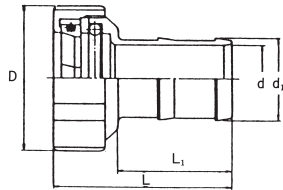

# YONEカップリング

使用圧力

## YC-4

単位：mm

サイズ	D	D <sub>1</sub>	d	L	L <sub>1</sub>
20	51	20.6	14	82	50
25	57	27.0	20	90	58
40	76	39.7	32	95	60
50	91	52.4	44	110	70
65	106	65.1	56	122	80
80	127	77.8	68	150	100
100	166	103.2	90	175	110
125	195	128.6	115	200	130
150	225	154.0	140	225	150

## YC-5B

サイズ	D	d	L	ℓ	PS-S
20	51	16	59	15	¾
25	57	22	60	16	1
40	76	34	71	22	1½
50	91	46	77	22	2
65	106	58	86	26	2½
80	127	70	92	26	3
100	166	98	120	32	4
125	195	122	128	35	5
150	225	146	135	35	6