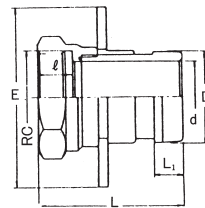

## YC-1

単位：mm

サイズ	D	D <sub>1</sub>	d	d <sub>1</sub>	L	L <sub>1</sub>	L <sub>2</sub>	E
20	26	20.6	16	14	100	14	50	70
25	32	27.0	22	20	110	14	60	80
40	46	39.7	35	32	115	16	60	100
50	58	52.4	46	44	130	18	70	115
65	70	65.1	58	56	145	20	80	135
80	85	77.8	72	68	175	22	100	150
100	116	103.2	98	90	210	32	110	200
125	140	128.6	120	115	235	35	130	240
150	166	154.0	146	140	265	38	150	290

## YC-2B

サイズ	D	d	L	L <sub>1</sub>	ℓ	E	PS-S
20	26	16	70	14	15	70	PS ¼
25	32	22	71	14	16	80	PS1
40	46	34	82	16	22	100	PS1 ½
50	58	46	90	18	22	115	PS2
65	70	58	100	20	26	135	PS2 ½
80	85	70	108	22	26	150	PS3
100	116	98	140	32	32	200	PS4
125	140	122	150	35	35	240	PS5
150	166	146	158	38	35	290	PS6