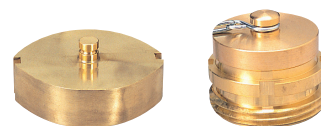

バキューム車用ホース金具(衛生車用口金)

単位：mm

BS衛生カップリング

(衛生ローリー)

材質BS		竹の子外径	
サイズ	山数	ホースタイプ	衛生タイプ
1 1/2"	1" / 6		43
2"	6	51	55
2 1/2"	5	64	68
3"	6	76	82
4"	4	102	109

BSキャップ

雌キャップ 雄キャップ

サイズ：38～100

ワンタッチバキュームカップリング

VF×VMR 媒介

50 × 65
65 × 75
75 × 100

VF×VFR 媒介

50 × 65
65 × 75
75 × 100

VM×VMR 媒介

50 × 65
65 × 75
75 × 100

VRカップリング

メス	50 × 38	竹の子
//	65 × 50	//
//	75 × 65	//
//	100 × 75	//

※受注製作品

SUS衛生カップリング

65

ホースタイプ

材質SUS304		
サイズ	山数	竹の子径
50	1" / 6	52 ^φ
60×50	5	52 ^φ
65	5	65 ^φ
75	6	76 ^φ

SUSキャップ

雌キャップ 雄キャップ

SUS

50 × 50
65 × 65
75 × 75
100 × 100

VAR媒介 異径

材質：アルミ・SUS

アルミ

SUS

カムロックオス	50 × 65	衛生メス
//	65 × 75	//
//	75 × 100	//
//	100 × 125	//