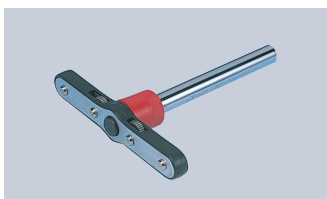

■バンド用ドライバー

T型ラチェットドライバー
Hex...7^m/_m