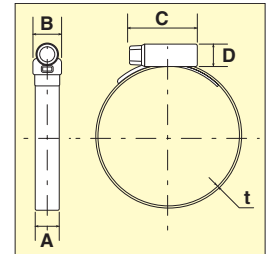

## ファインクランプ

スチール用ケース  
材質  
バンド：SUS430  
ハウジング鉄：SUS430  
スクリュー：鉄メッキ

SUS用ケース  
材質：SUS304

品番	締付範囲 mm	Clamp Size					材質		推奨締付 トルク	1箱入数
		A	B	C	D	t				
D-12	12-9	9	13	20	10	0.5	ガルバニズスチール	オールSUS304	30~40	1箱10ケ入 10ケースで1パック
D-16	16-11	//	//	//	//	//	//	//	//	
D-20	20-13	//	//	//	//	//	//	//	//	
D-22	22-16	13	16	29	16.5	0.7	//	//	//	
D-24	24-15	//	//	//	//	//	//	//	50~60	
D-28	28-19	//	//	//	//	//	//	//	//	
D-32	32-22	//	//	//	//	//	//	//	//	
D-35	35-23	//	//	//	//	//	//	//	//	
D-38	38-26	//	//	//	//	//	//	//	//	
D-44	44-32	//	//	//	//	//	//	//	//	
D-50	50-38	//	//	//	//	//	//	//	//	
D-56	56-44	//	//	//	//	//	//	//	//	
D-65	65-50	//	//	//	//	//	//	//	//	
D-75	75-58	13	16	29	16.5	0.7	//	//	//	1箱100ケ入 50×2Bag
D-85	85-68	//	//	//	//	//	//	//	//	
D-95	95-77	//	//	//	//	//	//	//	//	
D-112	112-89	//	//	//	//	//	//	//	//	
D-125	125-101	//	//	//	//	//	//	//	//	
D-138	138-104	13	16	29	16.5	0.7	//	//	//	1箱50ケ入 25×2Bag
D-165	165-130	//	//	//	//	//	//	//	//	
D-180	180-150	//	//	//	//	//	//	//	//	
D-205	205-175	//	//	//	//	//	//	//	//	
D-216	216-184	//	//	//	//	//	//	//	//	
D-231	231-200	//	//	//	//	//	//	//	//	
D-240	240-230	//	//	//	//	//	//	//	//	
D-260	266-230	//	//	//	//	//	//	//	//	
D-318	318-280	//	//	//	//	//	//	//	//	1箱40ケ入